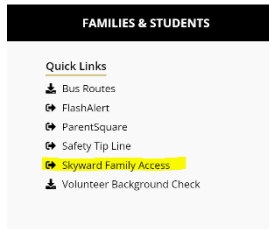

MERIDIAN SCHOOL DISTRICT
MERIDIAN S.D. #505

ਵਰਤਣ ਲਈ ਪਰਿਵਾਰਕ ਟਿਪ ਸ਼ੀਟ ਸਕਾਈਵਾਰਡ ਫੈਮਿਲੀ ਐਕਸੈਸ

ਸਕਾਈਵਾਰਡ ਫੈਮਿਲੀ ਐਕਸੈਸ ਪਰਿਵਾਰਾਂ ਲਈ ਆਪਣੇ ਵਿਦਿਆਰਥੀ ਦੇ ਗ੍ਰੇਡ, ਹਾਜ਼ਰੀ, ਅਧਿਆਪਕ ਦੇ ਨਾਮਾਂ ਦੇ ਨਾਲ ਸਮਾਂ-ਸਾਰਣੀ, ਟੈਸਟ ਦੇ ਅੰਕ ਅਤੇ ਤੁਹਾਡੇ ਵਿਦਿਆਰਥੀ ਨਾਲ ਸਬੰਧਤ ਹੋਰ ਜਾਣਕਾਰੀ ਨੂੰ ਟਰੈਕ ਕਰਨ ਲਈ ਵਰਤਣ ਲਈ ਉਪਲਬਧ ਹੈ।

ਸਕਾਈਵਾਰਡ ਤੱਕ ਪਹੁੰਚ ਕਰਨ ਲਈ:

ਮੈਰੀਡੀਅਨ ਸਕੂਲ ਡਿਸਟ੍ਰਿਕਟ ਦੀ ਵੈੱਬਸਾਈਟ 'ਤੇ ਜਾਓ: www.meridian.wednet.edu

1 Families & Students tab 'ਤੇ ਕਲਿੱਕ ਕਰੋ

2 Skyward Family Access 'ਤੇ ਕਲਿੱਕ

3 ਤੁਹਾਡੇ ਵਿਦਿਆਰਥੀ ਦੇ ਸਕੂਲ ਦੁਆਰਾ ਪ੍ਰਦਾਨ ਕੀਤਾ ਗਿਆ ਆਪਣਾ ਲੌਗਇਨ ਅਤੇ ਪਾਸਵਰਡ ਦਰਜ ਕਰੋ

ਇੱਕ ਵਾਰ ਸਕਾਈਵਾਰਡ ਵਿੱਚ ਤੁਹਾਡੀ ਸਕ੍ਰੀਨ ਇਸ ਤਰ੍ਹਾਂ ਦਿਖਾਈ ਦੇਵੇਗੀ:

ਤੁਸੀਂ ਕਿਸ ਵਿਦਿਆਰਥੀ ਦੀ ਜਾਂਚ ਕਰਨਾ ਚਾਹੁੰਦੇ ਹੋ, ਇਹ ਚੁਣਨ ਲਈ ਸਾਰੇ ਵਿਦਿਆਰਥੀ 'ਤੇ

ਇੱਥੋਂ ਤੁਸੀਂ ਹੋਰ ਜਾਣਕਾਰੀ ਲਈ ਖੱਬੇ ਪਾਸੇ ਕਿਸੇ ਵੀ ਟੈਬ 'ਤੇ ਕਲਿੱਕ ਕਰ ਸਕਦੇ ਹੋ। ਜੇਕਰ ਤੁਸੀਂ ਖਾਸ ਤੌਰ 'ਤੇ ਆਪਣੇ ਵਿਦਿਆਰਥੀ ਦੇ ਮੌਜੂਦਾ ਗ੍ਰੇਡਾਂ ਦੀ ਭਾਲ ਕਰ ਰਹੇ ਹੋ ਤਾਂ ਤੁਸੀਂ ਗ੍ਰੇਡਬੁੱਕ 'ਤੇ ਕਲਿੱਕ ਕਰ ਸਕਦੇ ਹੋ ਜਾਂ ਜੇਕਰ ਤੁਹਾਨੂੰ ਆਪਣੇ ਵਿਦਿਆਰਥੀ ਦੇ ਗ੍ਰੇਡਾਂ ਨੂੰ ਪ੍ਰਿੰਟ ਕਰਨ ਦੀ ਲੋੜ ਹੈ ਤਾਂ ਤੁਸੀਂ ਸਭ ਤੋਂ ਤਾਜ਼ਾ ਤਰੱਕੀ ਜਾਂ ਸਮੈਸਟਰ ਗ੍ਰੇਡਾਂ ਲਈ ਪੋਰਟਫੋਲੀਓ 'ਤੇ ਕਲਿੱਕ ਕਰ ਸਕਦੇ ਹੋ।