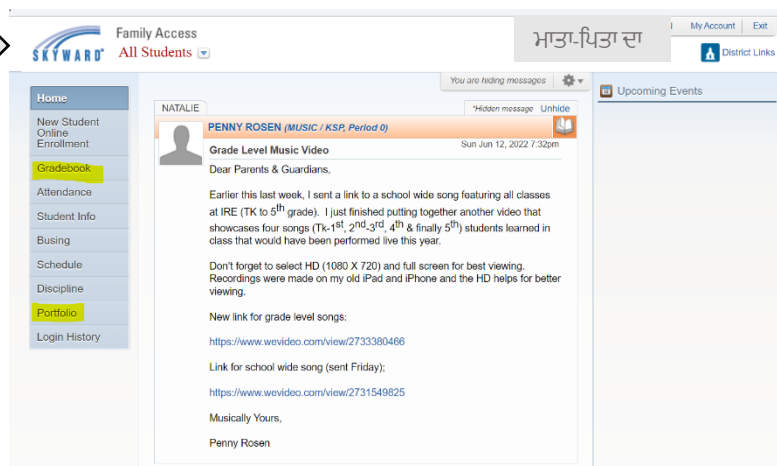

ਸਕਾਈਵਾਰਡ ਤੱਕ ਪਹੁੰਚ ਕਰਨ ਲਈ:

ਮੈਰੀਡੀਅਨ ਸਕੂਲ ਡਿਸਟ੍ਰਿਕਟ ਦੀ ਵੈੱਬਸਾਈਟ 'ਤੇ ਜਾਓ: www.meridian.wednet.edu

1 Families & Students tab 'ਤੇ ਕਲਿੱਕ ਕਰੋ

2 Skyward Family Access 'ਤੇ ਕਲਿੱਕ

3 ਤੁਹਾਡੇ ਵਿਦਿਆਰਥੀ ਦੇ ਸਕੂਲ ਦੁਆਰਾ ਪ੍ਰਦਾਨ ਕੀਤਾ ਗਿਆ ਆਪਣਾ ਲੌਗਇਨ ਅਤੇ ਪਾਸਵਰਡ ਦਰਜ ਕਰੋ

ਇੱਕ ਵਾਰ ਸਕਾਈਵਾਰਡ ਵਿੱਚ ਤੁਹਾਡੀ ਸਕ੍ਰੀਨ ਇਸ ਤਰ੍ਹਾਂ ਦਿਖਾਈ ਦੇਵੇਗੀ:

ਤੁਸੀਂ ਕਿਸ ਵਿਦਿਆਰਥੀ ਦੀ ਜਾਂਚ ਕਰਨਾ ਚਾਹੁੰਦੇ ਹੋ, ਇਹ ਚੁਣਨ ਲਈ ਸਾਰੇ ਵਿਦਿਆਰਥੀ 'ਤੇ

ਇੱਥੋਂ ਤੁਸੀਂ ਹੋਰ ਜਾਣਕਾਰੀ ਲਈ ਖੱਬੇ ਪਾਸੇ ਕਿਸੇ ਵੀ ਟੈਬ 'ਤੇ ਕਲਿੱਕ ਕਰ ਸਕਦੇ ਹੋ। ਜੇਕਰ ਤੁਸੀਂ ਖਾਸ ਤੌਰ 'ਤੇ ਆਪਣੇ ਵਿਦਿਆਰਥੀ ਦੇ ਮੌਜੂਦਾ ਗ੍ਰੇਡਾਂ ਦੀ ਭਾਲ ਕਰ ਰਹੇ ਹੋ ਤਾਂ ਤੁਸੀਂ ਗ੍ਰੇਡਬੁੱਕ 'ਤੇ ਕਲਿੱਕ ਕਰ ਸਕਦੇ ਹੋ ਜਾਂ ਜੇਕਰ ਤੁਹਾਨੂੰ ਆਪਣੇ ਵਿਦਿਆਰਥੀ ਦੇ ਗ੍ਰੇਡਾਂ ਨੂੰ ਪ੍ਰਿੰਟ ਕਰਨ ਦੀ ਲੋੜ ਹੈ ਤਾਂ ਤੁਸੀਂ ਸਭ ਤੋਂ ਤਾਜ਼ਾ ਤਰੱਕੀ ਜਾਂ ਸਮੈਸਟਰ ਗ੍ਰੇਡਾਂ ਲਈ ਪੋਰਟਫੋਲੀਓ 'ਤੇ ਕਲਿੱਕ ਕਰ ਸਕਦੇ ਹੋ।